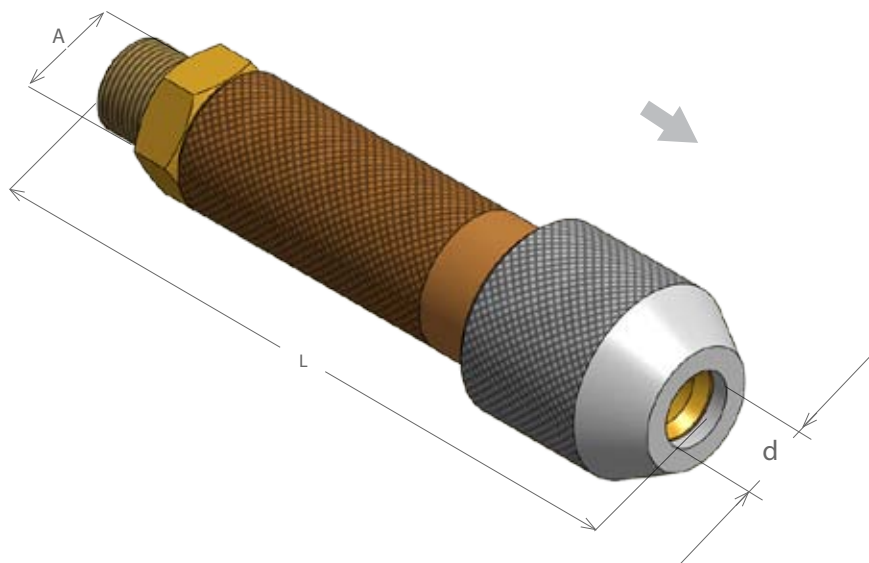

**OXYGEN
LANCE HOLDER**
6mm ÷ 3/4" BSP Ø
PORTALANCIA
SUFFLAGGIO
OSSIGENO
Ø 6mm ÷ 3/4" BSP

FEATURES

All materials in contact with oxygen are bronze or brass. Seals are made from self-extinguishing abrasion-resistant rubber. This ensures the integrity of the inserted lance by means of the combination of a clamp and a rubber sleeve. Quick lance-locking is by means of a rotating nut. Suitable for operations such as ladle/tundish nozzle opening and vessel discharging/emptying.

CARATTERISTICHE

Materiale a contatto con l'ossigeno in bronzo e ottone. Guarnizioni in gomma autoestinguente, resistente all'abrasione ed all'ozono. Il bloccaggio della lancia viene assicurato da una pinza a settori elastici in abbinamento al manicotto di gomma. Serraggio rapido a mezzo dado girevole. Viene usata per operazioni di apertura scarico siviera e paniera.

OXYGEN LANCE HOLDER
PORTALANCIA SUFFLAGGIO OSSIGENO

Lance Diameter d (external) <i>Diametro Lancia d (esterno)</i>		Coupling <i>Raccordo</i>	Dimensions <i>Dimensioni</i>			Code <i>Codice</i>
Nominal ø <i>ø Nominale</i>	Range of tolerance* <i>Intervallo di tolleranza*</i>		A ⁽²⁾	L	Weight Peso	
BSP	mm	mm ⁽¹⁾	BSP/GAS	mm	g	
--	6	4,8-6,3	3/4"	135	600	0645-270061
--	8	6,4-8,3	3/4"	135	600	0645-270081
1/8"	10,2	9,1-10,6	3/4"	135	600	0645-270101
1/4"	13,5	12-14	3/4"	135	600	0645-270141
3/8"	17,2	16-17,5	3/4"	205	1500	0645-270171
1/2"	21,3	20-21,7	3/4"	205	1500	0645-270211
3/4"	26,9	26-27,5	1"	215	1900	0645-270271